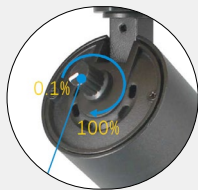

Artikelnummer SPOT 'DIMMER ON LAMP' MET INSTELBARE LENS

HW126041	HW-1F-6W DOL-WW-3000k-dim-10°-50°-zwart
HW126042	HW-1F-6W DOL-DL-4000k-dim-10°-50°-zwart
HW126043	HW-1F-12W DOL-WW-3000k-dim-10°-50°-zwart
HW126044	HW-1F-12W DOL-DL-4000k-dim-10°-50°-zwart

Dimmer op lamp

DIMBAAR
INSTELBARE LICHTHOEK 10°-50°