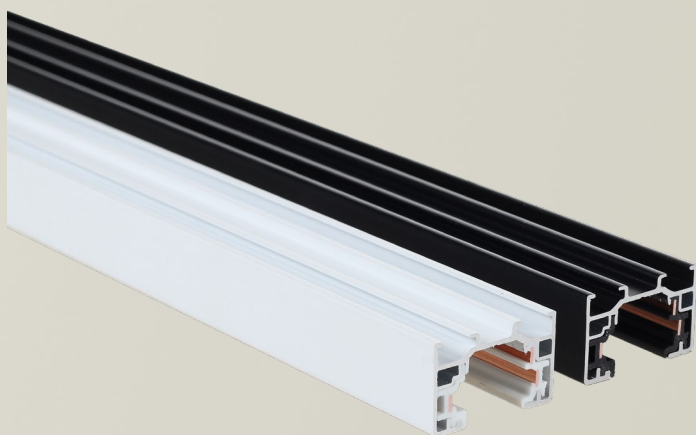

INTERLUXX

PROFESSIONAL TRACK LIGHTING SOLUTIONS

HIGH CRI
Ra90

1-FASE SPOTS 230V

- VEELZIJDIG & FUNCTIONEEL
- EENVOUDIG TE INSTALLEREN
- PERFECTE KLEURWEERGAVE
- RUIME KEUZE AAN SPOTS, HANGLAMPEN EN LINEAIRE LED VERLICHTING

PHILIPS

TRIDONIC

OSRAM

LIFUD®

CITIZEN

INTERLUXX

Premium Reflector
voor een homogene
lichtuitstraling

Adapter waarmee men
de spot vastklikt in de
1-fase rail.

Hoogwaardige aluminium
behuizing.

COB Technologie
met hoge CRI voor een
optimale kleurweergave.

High Intensity COB

Natural Type

CE

1001 VARIATIES MET DE ADAPTER EN HANGLAMPEN OF FILAMENTLAMPEN NAAR KEUZE

CALEX
SEGULA